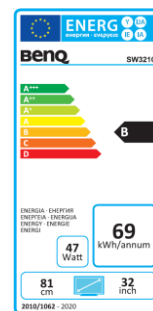

Datenblatt

BenQ PhotoVue Monitor SW321C 81,28 cm / 32" IPS Panel Technologie

- 4K UHD Auflösung – 3840 x 2160 / 16:9
- 100% sRGB / 99% Adobe RGB / 95% DCI-P3
- Hardwarekalibrierung (16 Bit LUT)
- AQCOLOR™ Technologie
- BenQ Uniformity Technologie

Modell : SW321C
Art. Nr. / EAN Code : 9H.LJ1LB.QBE/ 471 8755 07939 9

Panel	Typ : 81,28 cm / 32" Wide TFT, IPS-Panel Technologie Physikalische Auflösung : 3840 x 2160 UHD / 16:9 Panel / Pixelabstand : 10 Bit / 0,1845 mm Bilddiagonale / -fläche (B x H) : 812,8 mm / 708.48 x 398.52mm Max. Farben : 1,07 Mrd. Betrachtungswinkel H / V (CR>=10) : 178°/ 178° Kontrast (statisch) : 1000:1 Kontrast (dynamisch) : 20 mio.:1 Helligkeit : 250 cd/m ² Reaktionszeit : 5 ms (GtG)
Eingänge	DP Buchse : 1x DP 1.4 HDMI Buchse : 2x HDMI® 2.0 USB Buchse : USB 3.1 (2x downstream / 1x upstream) USB-C (inkl. Power Delivery 60W) Kopfhöreranschluss : Ja Eingangsfrequenzen H / V : 27-140Khz / 24-76 Hz Speicherkartenlesegerät : Ja
Extras	High Dynamic Range: HDR10, HLG Bildqualität : BenQ Uniformity Technologie, GamutDuo, Paper Color Sync, PIP/PBP, Black & White Mode Sicherung : Kensington Lock Halterung : VESA 100 x 100 mm Höhenverstellbarkeit : 150 mm inkl. 90° Pivot Drehbarkeit : -45°/+45° links/rechts Neigebereich : -5° / +20°
Energie	Netzadapter : Internes Netzteil Betriebsspannung : 100V ~ 240V / 50Hz ~ 60Hz Leistungsaufnahme (Base on Energy star) : 52 W Leistungsaufnahme (Off Mode) : 0.5 W Leistungsaufnahme (Sleep Mode) : 0.5 W Leistungsaufnahme (On Mode) : 170 W
Zertifizierungen	Sicherheit : CE CalMAN Verified : Ja Pantone Validated : Ja
Umgebung	Betrieb : + 5 ~ +40°C; 20 ~ 90% Luftfeuchtigkeit Lagerung : -20 ~ +60°C; 10 ~ 90% Luftfeuchtigkeit
Eigenschaften	Gewicht netto : 11,8 kg Gehäusefarbe : Schwarz Matt Größe mit Fuß bei max. Höhe (H x B x T) : 663,65 x 759,4 x 340,53 mm Mitgeliefertes Zubehör : Netz-, HDMI-, mDP auf DP-, USB Typ B auf USB Typ A, USB-C- Kabel, Kurzanleitung, Hotkey Puck G2 Bedienungsanleitung auf CD, Lichtschutzhaube